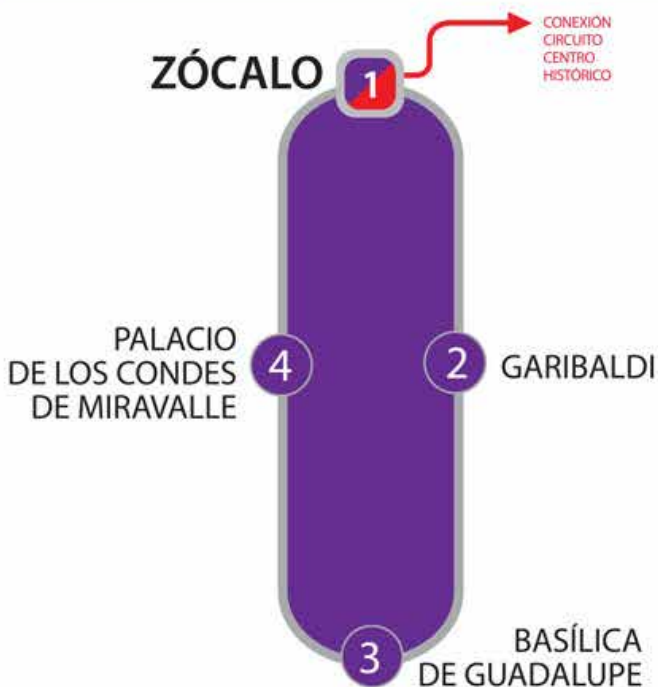

Hop On Hop Off
Sube y baja todo el día

Free

Gratis

4 x 1
circuitos boleto

ABIERTO | OPEN
TODO EL AÑO | YEAR ROUND

EL CIRCUITO TURÍSTICO RELIGIOSO POR EXCELENCIA. VIAJE A TRAVÉS DE LAS ÉPOCAS PREHISPÁNICA, COLONIAL Y MODERNA DE LA GRAN CAPITAL MEXICANA

de 9 a 19hrs
Duración
2h