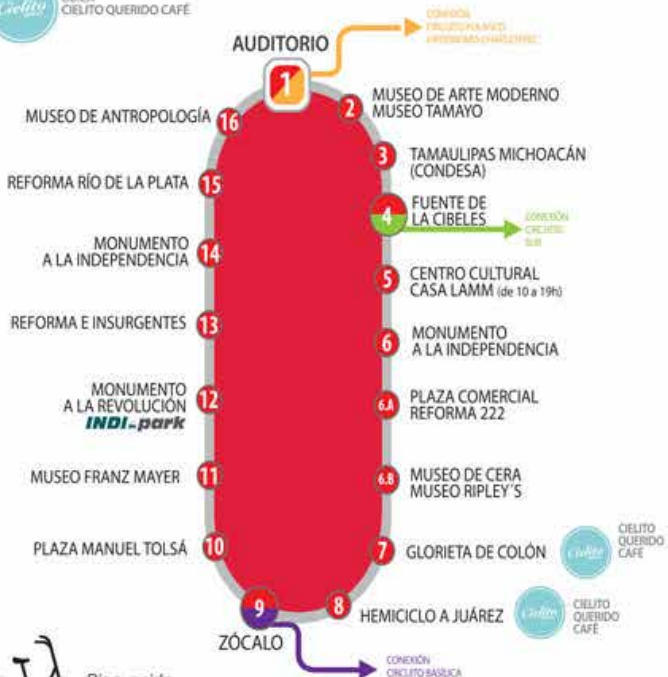

Circuito Centro Histórico

1

Hop On  Hop Off
Sube y baja todo el día

Free

Gratis

4 x 1
circuitos boleto

ABIERTO | OPEN
TODO EL AÑO | YEAR
ROUND

EL RECORRIDO MÁS VISITADO DE TODOS
LOS TIEMPOS EN LA CIUDAD DE MÉXICO
DESCUBRA HISTORIA, ARQUITECTURA,
CULTURA Y POR SUPUESTO
GASTRONOMÍA

de 9 a 21hrs
Duración
3h

UBICA
CIELITO QUERIDO CAFE

Bienvenida
tu bici

Circuitos Principales
City Tours

Circuito Sur Coyoacán San Ángel

2

Hop On  Hop Off
Sube y baja todo el día

Free

Gratis

4 x 1
circuitos boleto

ABIERTO | OPEN
TODO EL AÑO | YEAR ROUND

tripadvisor

INIGUALABLE TOUR DE LOS BARRIOS MÁS BOHEMIOS DE LA CIUDAD CON UN TOQUE DE ARQUITECTURA Y ARQUEOLOGÍA
CONOZCA LUGARES QUE CONSERVAN UN SABOR DE PROVINCIA Y ANTAÑO

Hop On  Hop Off
Sube y baja todo el día

Free

Gratis

4 x 1
circuitos boleto

ABIERTO | OPEN
TODO EL AÑO | YEAR ROUND

EL CIRCUITO TURÍSTICO RELIGIOSO POR EXCELENCIA. VIAJE A TRAVÉS DE LAS ÉPOCAS PREHISPÁNICA, COLONIAL Y MODERNA DE LA GRAN CAPITAL MEXICANA