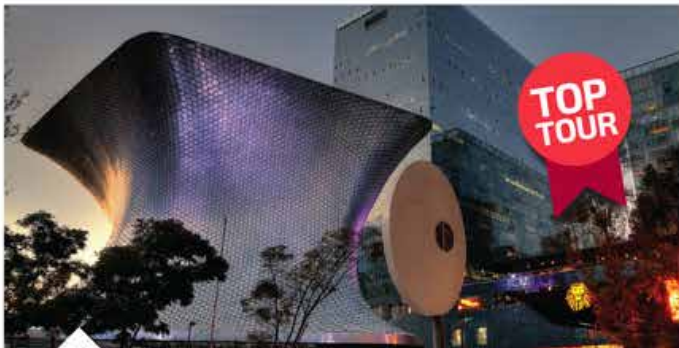

Gratis

4 x 1
circuitos boleto

ABIERTO | OPEN
TODO EL AÑO | YEAR ROUND

tripadvisor

INIGUALABLE TOUR DE LOS BARRIOS MÁS BOHEMIOS DE LA CIUDAD CON UN TOQUE DE ARQUITECTURA Y ARQUEOLOGÍA
CONOZCA LUGARES QUE CONSERVAN UN SABOR DE PROVINCIA Y ANTAÑO

de 9 a 21hrs
Duración
4h

Circuitos Principales
City Tours

Circuito Polanco Chapultepec • Hipódromo

3

Hop On  Hop Off
Sube y baja todo el día

Free

Gratis

4 x 1
circuitos boleto

ABIERTO | OPEN
TODO | YEAR
EL AÑO | ROUND

tripadvisor

EL TOUR MÁS MODERNO Y FASHION DE LA CIUDAD. RECORRIDO PERFECTO PARA DISFRUTAR DEL SHOPPING Y LA ARQUITECTURA MÁS VANGUARDISTA DE LA CIUDAD DE MÉXICO

Hop On  Hop Off
Sube y baja todo el día

Free

Gratis

4 x 1
circuitos boleto

ABIERTO | OPEN
TODO EL AÑO | YEAR ROUND

EL CIRCUITO TURÍSTICO RELIGIOSO POR EXCELENCIA. VIAJE A TRAVÉS DE LAS ÉPOCAS PREHISPÁNICA, COLONIAL Y MODERNA DE LA GRAN CAPITAL MEXICANA